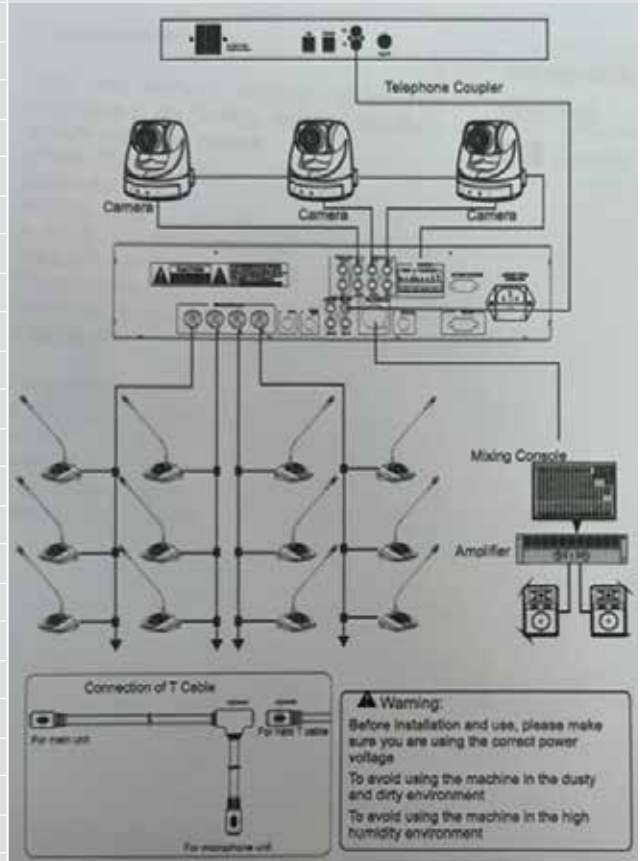

SPECIFICATION

Model	CG-310MR	CG-310MR-TRACK
Embedded system with LCD	Yes	Yes
Configuring button with 6 buttons	Yes	Yes
4 Channel T-Cable 8P Port	Yes	Yes
Each channel support (units mic.)	30	25
Max. support mic. (unit)	120	120
Meeting Mode FIFO/LIFO/LIMITED/FREE/ONLY-C	Yes	Yes (&Queue)
Time off/Auto off set	Yes	Yes
Priority mode mute or cut off	Yes	Yes
Quantity of Chairman unit (no limitation)	Yes	Yes
Up-Down volume function 24 levels on LCD	Yes	Yes
External Mic. Input x1 (6.35 mm.)	Yes	Yes
Unbalance audio output x1 (6.35 mm.)	Yes	Yes
Telephone in x1 (RCA) and Telephone out x1 (RCA)	Yes	Yes
Line in x1(RCA) and Line out x1 (RCA)	Yes	Yes
Balance output x1 (XLR)	Yes	Yes
Earphone Jack x1 (6.35 mm.)	Yes	Yes
RS232x1 (Control)	Yes	Yes
Camera connector support 485 and 232 connecting	-	Yes
SD 720p Video Switcher support 6 in 2 out (RCA)	-	Yes
Support SONY EVI-D70,YAAN,PELCO P/D,BRC-300 protocol	-	Yes
Recording USB Port support WAV (64GB,FAT32)	Yes	Yes
Sensitivity(-55 dB/Pa)	Yes	Yes
S/N (Signal per Noise Ratio) 81 dB	Yes	Yes
Refresh rate 50Hz-20KHz and signal to noise ratio (S/N)81dB	Yes	Yes

*Speaking units limitation can be set from 1-12

*Support hot plugging

Model	CG-310C	CG-310D	CG-310C-Track	CG-310D-Track
Microphone length(cm.)	45	45	45	45
Mic. Super Cardioid Condenser	Yes	Yes	Yes	Yes
Light on showing working status	blue	blue	blue	blue
Button on-off with LCD panel	Yes	Yes	-	-
Priority Button on-off with LCD panel	Yes	-	-	-
Button Talk on-off with speaker 1 Watt	-	-	Yes	Yes
Priority Button on-off	-	-	Yes	-
Earphone 3.5 mm.	-	-	Yes	Yes
Speaker and Earphone volume adjustable	-	-	Yes	Yes
Uni-directional-8P port	Yes	Yes	Yes	Yes
Frequency response(100Hz-10KHz)	Yes	Yes	Yes	Yes
Sensitivity(-50 dB/Pa)	Yes	Yes	Yes	Yes
S/N(Signal per Noise Ratio) 65 dB	Yes	Yes	Yes	Yes
DC24V-60mA(Max. Power Consumption)	Yes	Yes	Yes	Yes
Microphone length(cm.) optional	60	60	60	60

*Microphone is able to take off or change and bendable

*Discussing Digital Conference System

*Adapting digital technology embedded high performance CPU.

บริษัทฯ ขอสงวนสิทธิ์ในการเปลี่ยนแปลง โดยไม่ต้องแจ้งให้ทราบล่วงหน้า

บริษัท สยามเทค แอนด์ ดีเวลลอป จำกัด

16/80 ถ.ติวานนท์ ต.บางพูด อ.ปากเกร็ด จ.นนทบุรี 11120 (สำนักงานใหญ่) โทร. 0-2582-2285

Website : www.gygar.com | Facebook : Siamtech and Develop | Line Official : @GYGAR | Hotline : 081-618-6780

สาขาเชียงใหม่ โทร. 063-535-8004 | สาขาขอนแก่น โทร. 081-499-5924 | สาขาหาดใหญ่ โทร. 061-774-9051