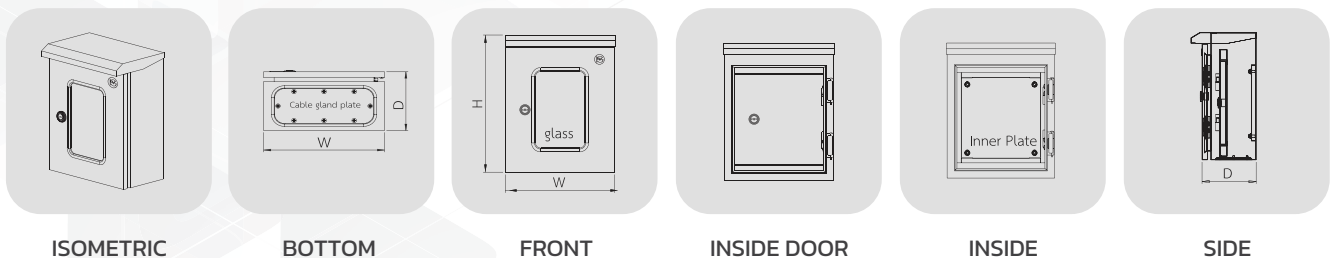

WATER PROTECTION

STANDARD ROOF

GLASS COVERED DOOR

ตู้สวิชบอร์ดสำหรับติดตั้งอุปกรณ์ไฟฟ้าแบบประตูสองชั้นมีกระจก แบนด์ SIM

เป็นตู้ที่มีลักษณะคล้ายกับ SC5S แต่มีคุณสมบัติพิเศษมากกว่าคือมีหลังคาและประตูสองชั้นมีกระจกเพื่อง่ายต่อการตรวจเช็คการทำงานของระบบไฟฟ้าภายในตู้ ตู้ประเภทนี้เหมาะสำหรับใช้งานภายนอกอาคารหรือกลางแจ้ง ประตูด้านหน้ามีวงกบที่พับขึ้นรูปแนบกับขอบยางกันฝุ่นและน้ำ เพื่อป้องกันไม่ให้ฝุ่นและน้ำเข้าตู้สามารถปกป้องอุปกรณ์ไฟฟ้าต่างๆ ที่อยู่ภายในตู้จากฝุ่นและของเหลวได้ในระดับ IP55 นอกจากนี้ที่บริเวณด้านล่างของตู้จะเจาะช่องไว้สำหรับเข้าสายไฟพร้อมแผ่นปิด เพื่อป้องกันสิ่งแปลกปลอมเข้าไปภายในตู้ ตู้ผลิตจากเหล็กขาวพับขึ้นรูป มีให้เลือก 20 ขนาด

SPECIFICATION

Material :	Cold Rolled Steel Sheet
Steel Thickness	Enclosure body and Mounting Plate and Door Panel Thickness 1.5 mm.
Finished Surface:	Powder Coated in RAL 7032
Supply Includes:	Mounting Plate and Bottom Gland Plate
Technical Data:	<ul style="list-style-type: none"> ▶ Enclosure canopies help to protect the electrical components inside the enclosure from a spray of water which can be cause of damage to the components ▶ Multi-folded prevents the ingress of dust and spraying of water when the door panel opens ▶ The front lip of the enclosure is folded to provide rigidity and to form a gutter that prevent liquids from the gasket ▶ Removable bottom gland plate for cable in or out ▶ Doors are provided with zinc alloy housing lock inserted with zinc alloy ▶ Door opens up to 120° / Locking System with S.I.M Lock ▶ Produced by ISO 9001 and ISO 14001 certified factory
Protection Rating:	▶ IP55