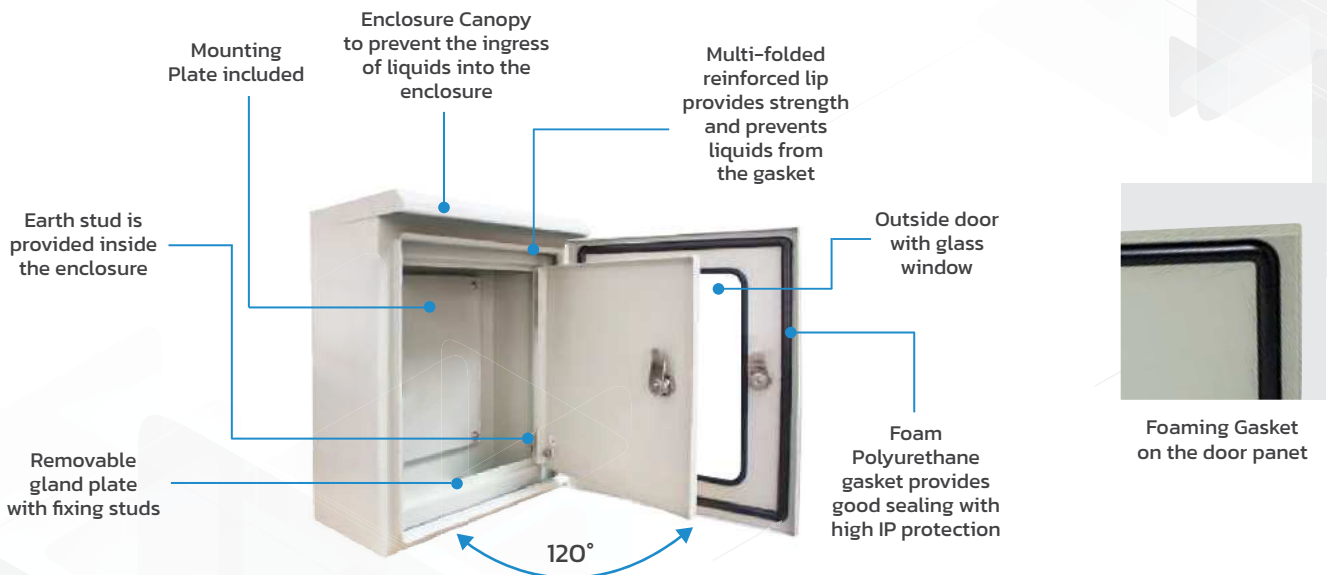

WATER PROTECTION

STANDARD ROOF

GLASS COVERED DOOR

ตู้สวิชบอร์ดสำหรับติดตั้งอุปกรณ์ไฟฟ้าแบบประตูสองชั้นมีกระจก แบนด์ SIM

เป็นตู้ที่มีลักษณะคล้ายกับ SC5S แต่มีคุณสมบัติพิเศษมากกว่าคือมีหลังคาและประตูสองชั้นมีกระจกเพื่อง่ายต่อการตรวจเช็คการทำงานของระบบไฟฟ้าภายในตู้ ตู้ประเภทนี้เหมาะสำหรับใช้งานภายนอกอาคารหรือกลางแจ้ง ประตูด้านหน้ามีวงกบที่พับขึ้นรูปแนบกับขอบยางกันฝุ่นและน้ำ เพื่อป้องกันไม่ให้ฝุ่นและน้ำเข้าตู้สามารถปกป้องอุปกรณ์ไฟฟ้าต่างๆ ที่อยู่ภายในตู้จากฝุ่นและของเหลวได้ในระดับ IP55 นอกจากนี้ที่บริเวณด้านล่างของตู้จะเจาะช่องไว้สำหรับเข้าสายไฟพร้อมแผ่นปิด เพื่อป้องกันสิ่งแปลกปลอมเข้าไปภายในตู้ ตู้ผลิตจากเหล็กขาวพับขึ้นรูป มีให้เลือก 20 ขนาด

SPECIFICATION

Material :	Cold Rolled Steel Sheet
Steel Thickness	Enclosure body and Mounting Plate and Door Panel Thickness 1.5 mm.
Finished Surface:	Powder Coated in RAL 7032
Supply Includes:	Mounting Plate and Bottom Gland Plate
Technical Data:	<ul style="list-style-type: none"> ▶ Enclosure canopies help to protect the electrical components inside the enclosure from a spray of water which can be cause of damage to the components ▶ Multi-folded prevents the ingress of dust and spraying of water when the door panel opens ▶ The front lip of the enclosure is folded to provide rigidity and to form a gutter that prevent liquids from the gasket ▶ Removable bottom gland plate for cable in or out ▶ Doors are provided with zinc alloy housing lock inserted with zinc alloy ▶ Door opens up to 120° / Locking System with S.I.M Lock ▶ Produced by ISO 9001 and ISO 14001 certified factory
Protection Rating:	▶ IP55