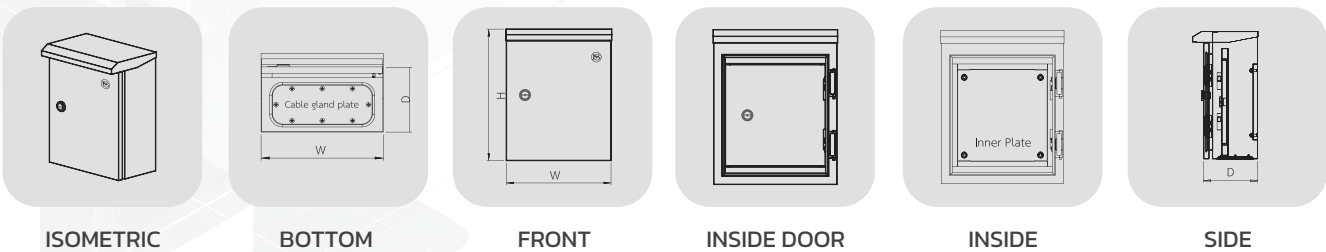

COMPACT ENCLOSURE S.I.M SCSS IP55 STANDARD

INGRESS PROTECTION

ตัวเลขที่บ่งบอกถึงมาตรฐานการป้องกันฝุ่นกันน้ำบนอุปกรณ์

ELECTRIC CIRCUIT

IN DOOR

OUT DOOR

DUST PROTECTION

UV LIGHT PROTECTION

WATER PROTECTION

STANDARD ROOF

ตู้สวิชบอร์ดสำหรับติดตั้งอุปกรณ์ไฟฟ้าแบบมีหลังคา ประตูสองชั้น แบนด์ SIM

เป็นตู้ที่มีลักษณะคล้ายกับ SCSS แต่มีคุณสมบัติพิเศษมากกว่า คือ มีประตูสองชั้นซึ่งสามารถ ช่วยปกป้องอุปกรณ์ไฟฟ้าภายในตู้ได้ดียิ่งขึ้น เหมาะสำหรับการใช้งานบริเวณกลางแจ้ง ประตูด้านหน้ามีวงกบขึ้นรูปแนบกับขอบยางกันฝุ่นและน้ำ เพื่อป้องกันไม่ให้ฝุ่นและน้ำเข้าไปภายในตู้ สามารถปกป้องอุปกรณ์ไฟฟ้าต่างๆ ที่อยู่ภายในตู้จากฝุ่นและของเหลวได้ในระดับ IP55 นอกจากนี้ที่บริเวณด้านล่างของตู้จะเจาะช่องไว้สำหรับเข้าสายไฟพร้อมแผ่นปิด เพื่อป้องกันสิ่งแปลกปลอมเข้าไปในตู้ ตู้ผลิตจากเหล็กแผ่นขาวขึ้นรูปมีให้เลือก 20 ขนาด

Model	Width (mm.)	Height (mm.)	Depth (mm.)	Price/Unit (Baht)
SCSS-01	280	350	150	1,265
SCSS-02	300	450	150	1,460
SCSS-03	350	450	150	1,560
SCSS-04	300	450	200	1,585
SCSS-05	350	450	200	1,650
SCSS-06	350	500	200	1,780
SCSS-07	400	500	200	1,950
SCSS-08	450	600	200	2,150
SCSS-09	450	600	250	2,300
SCSS-10	500	600	200	2,420
SCSS-11	500	600	250	2,465
SCSS-12	550	700	250	2,720
SCSS-13	630	750	250	3,600
SCSS-14	630	900	250	3,870
SCSS-15	600	1100	250	4,250
SCSS-16	700	1100	250	4,950
SCSS-17	800	1200	250	5,100
SCSS-18	900	1200	250	5,600
SCSS-19	800	1200	300	6,000
SCSS-20	900	1200	300	6,500