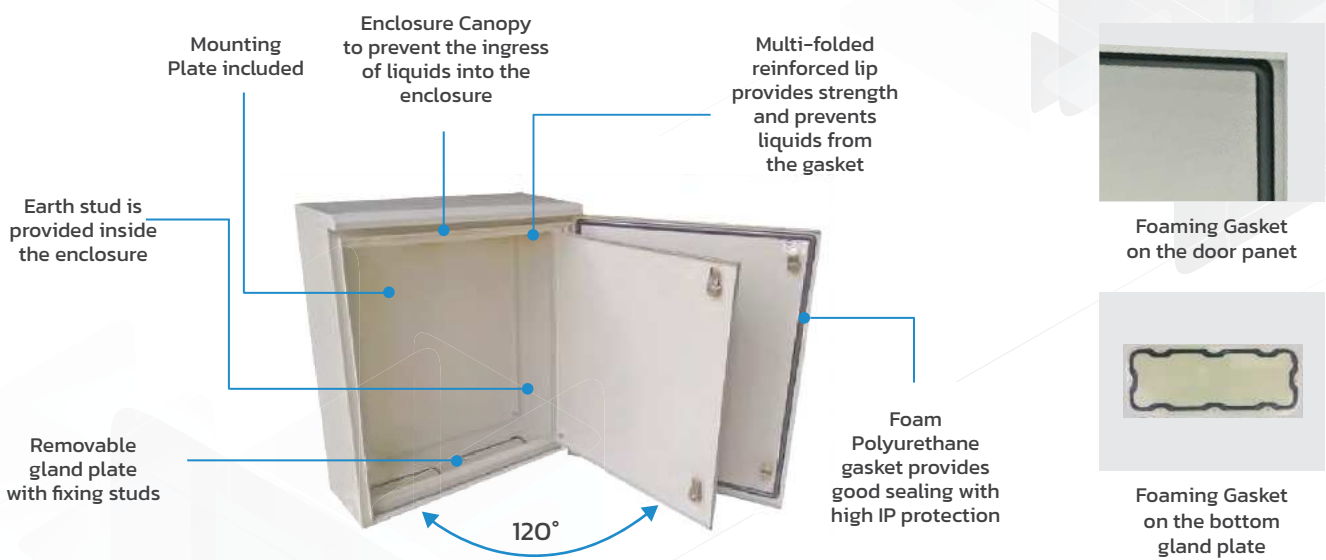

COMPACT ENCLOSURE S.I.M SCSS IP55 STANDARD

INGRESS PROTECTION

ตัวเลขที่บ่งบอกถึงมาตรฐานการป้องกันฝุ่นกันน้ำบนอุปกรณ์

ELECTRIC CIRCUIT

IN DOOR

OUT DOOR

DUST PROTECTION

UV LIGHT PROTECTION

WATER PROTECTION

STANDARD ROOF

ตู้สวิชบอร์ดสำหรับติดตั้งอุปกรณ์ไฟฟ้าแบบมีหลังคา ประตูสองชั้น แบนด์ SIM

เป็นตู้ที่มีลักษณะคล้ายกับ SCSS แต่มีคุณสมบัติพิเศษมากกว่า คือ มีประตูสองชั้นซึ่งสามารถ ช่วยปกป้องอุปกรณ์ไฟฟ้าภายในตู้ได้ดียิ่งขึ้น เหมาะสำหรับการใช้งานบริเวณกลางแจ้ง ประตูด้านหน้ามีวงกบขึ้นรูปแนบกับขอบยางกันฝุ่นและน้ำ เพื่อป้องกันไม่ให้ฝุ่นและน้ำเข้าไปภายในตู้ สามารถปกป้องอุปกรณ์ไฟฟ้าต่างๆ ที่อยู่ภายในตู้จากฝุ่นและของเหลวได้ในระดับ IP55 นอกจากนี้ที่บริเวณด้านล่างของตู้จะเจาะช่องไว้สำหรับเข้าสายไฟพร้อมแผ่นปิด เพื่อป้องกันสิ่งแปลกปลอมเข้าไปในตู้ ตู้ผลิตจากเหล็กแผ่นขาวขึ้นรูปมีให้เลือก 20 ขนาด

SPECIFICATION

Material :	Cold Rolled Steel Sheet
Steel Thickness	Enclosure body and Mounting Plate and Door Panel Thickness 1.5 mm.
Finished Surface:	Powder Coated in RAL 7032
Supply Includes:	Mounting Plate and Bottom Gland Plate
Technical Data:	<ul style="list-style-type: none"> ▶ Enclosure canopies help to protect the electrical components inside the enclosure from a spray of water which can be cause of damage to the components ▶ Multi-folded prevents the ingress of dust and spraying of water when the door panel opens ▶ The front lip of the enclosure is folded to provide rigidity and to form a gutter that prevent liquids from the gasket ▶ Removable bottom gland plate for cable in or out ▶ Doors are provided with zinc alloy housing lock inserted with zinc alloy ▶ Door opens up to 120° / Locking System with S.I.M Lock ▶ Produced by ISO 9001 and ISO 14001 certified factory
Protection Rating:	▶ IP55